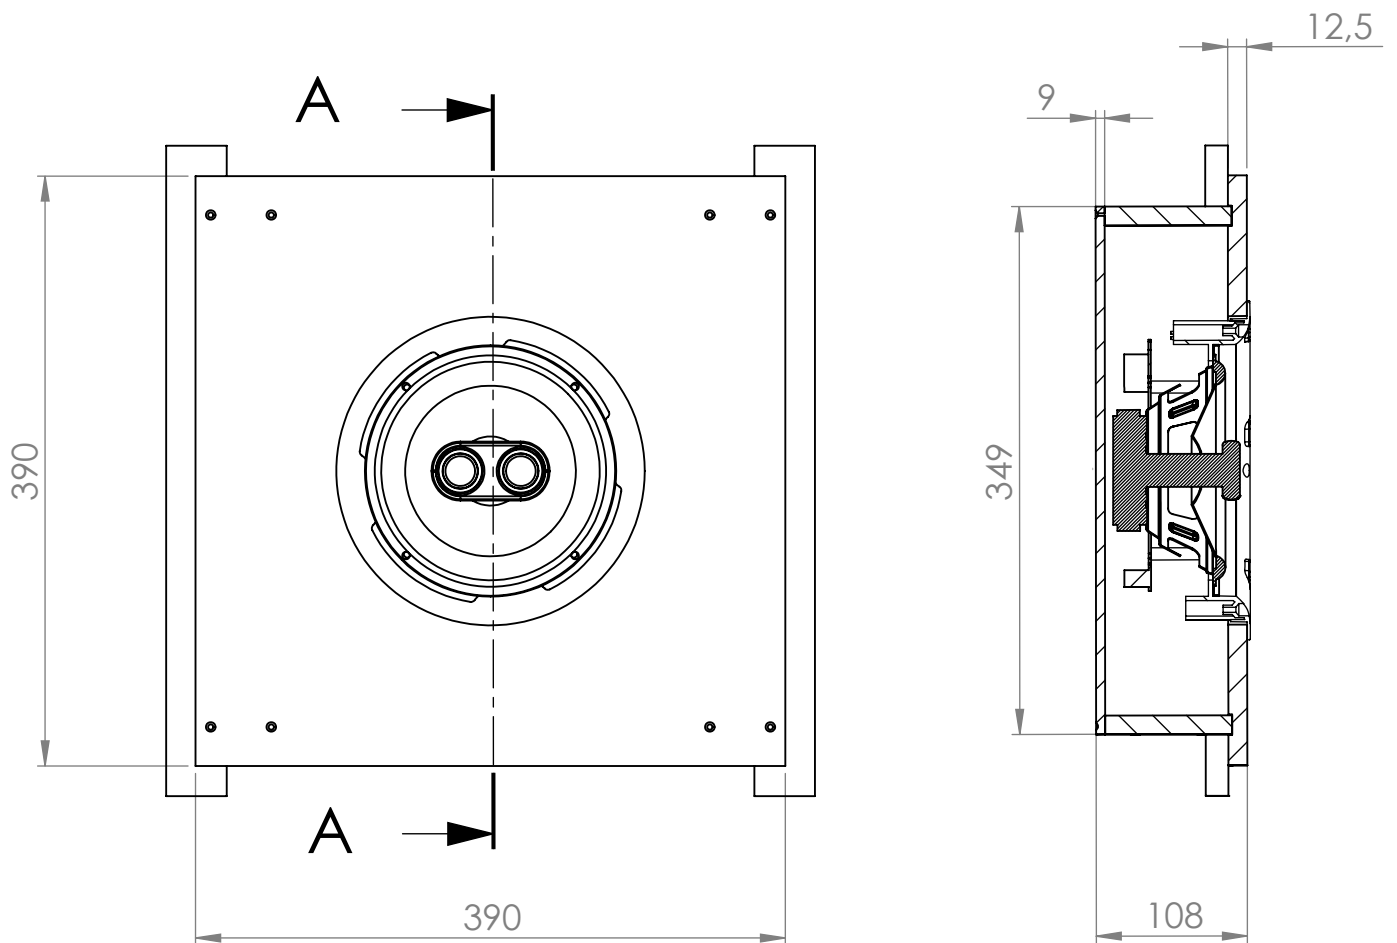

Art. No.: 200202

Loxone Speaker Back Box - For Drop Ceilings
Volume 9,1 liter

M 1:5

A-A